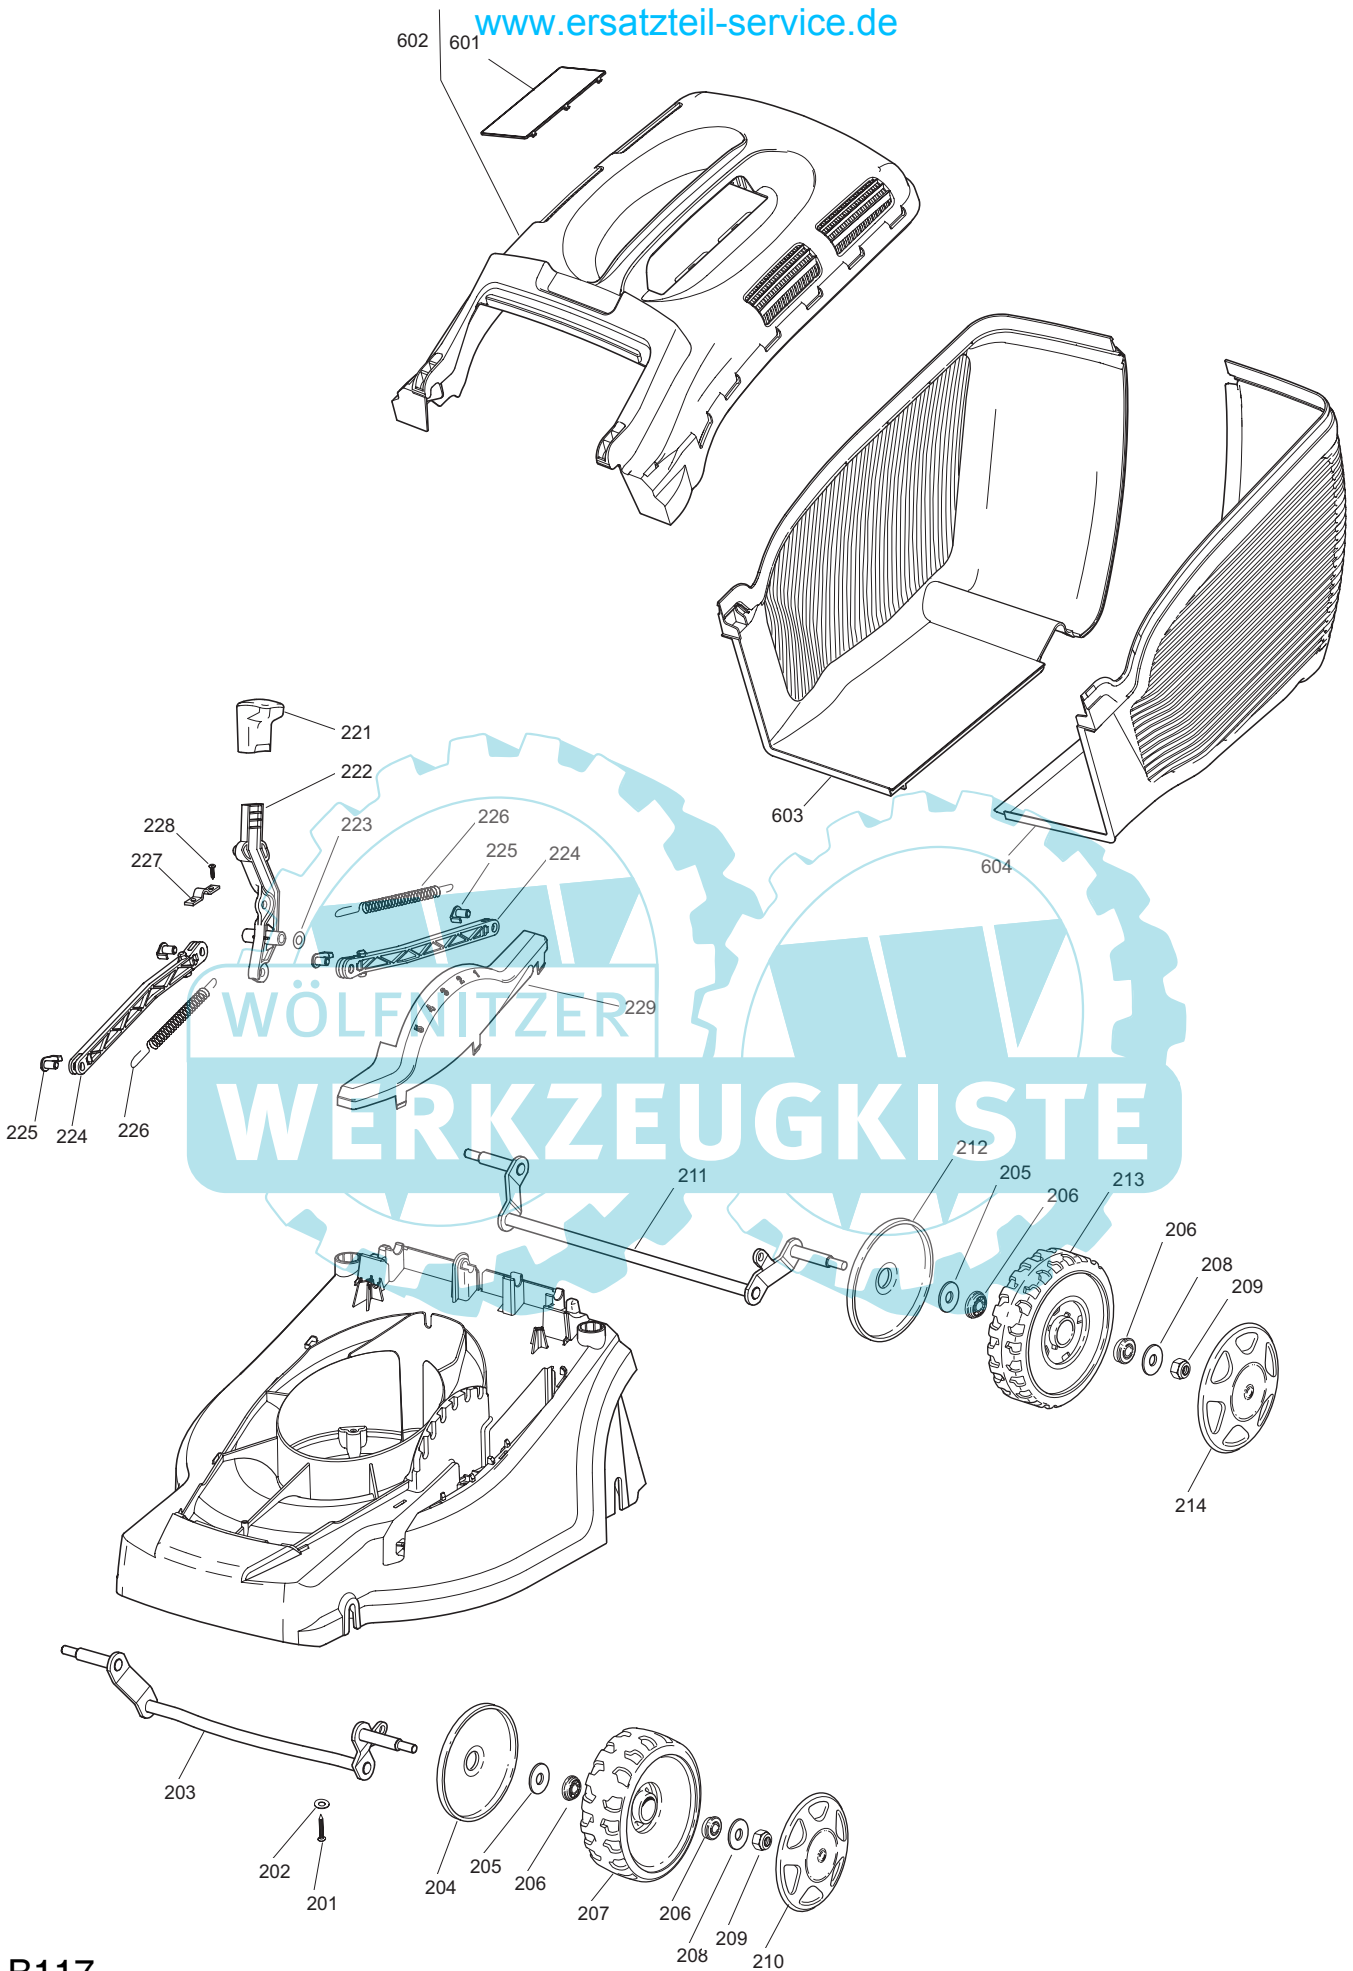

B116

Ausgabe Issue 2006- 1		Bild Nr Picture No B116		VARIOLUX 41E CHASSIE HOLM		VARIOLUX 41E CHASSIS HANDLE		Seite Page 22	
Pos. Fig.	Anzahl/Quantity				Artikel Nr. Part No	Bezeichnung	Description	Satz Kit	Anmerkung Notes
X	1	1			1136-1992-01	Chassie- grau	Deck- grey		
	2	2			9836-9216-12	Schraube	Screw		
X	3	1			1136-2012-01	Platte	Plate		
X	4	1			1136-2004-01	Feder	Spring		
X	6	1			1136-2019-01	Klappe- rot	Stone guard- red		
	7	2			9847-8019-16	Schraube	Screw		
X	8	1			1136-2023-01	Holm- Unterteil	Handle- lower		
	9	2			9799-0831-02	Mutter	Nut		
	10	2			1136-1721-01	Schloßrad	Locking knob		
	11	2			1136-0309-01	Scheibe	Washer		
	12	2			1136-1738-01	Scheibe	Washer		
	13	2			1136-1755-01	Hebel	Handle lever		
X	14	2			1136-2024-01	Holm- Mittelteil	Handle- intermediate		
	15	2			1136-1745-01	Gummistopfen	Cap		
	16	2			1136-1709-01	Ringmutter	Ring nut		
	17	2			1136-1708-01	Griff	Knob		
X	18	1			1136-2025-01	Holm- Oberteil	Handle- upper		
X	19	1			1136-1999-01	Handgriff	Handgrip		
X	20	4			1136-1981-01	Schraube	Screw		
X	21	1			1136-2002-01	Holmdeckel- untere	Handle cover- lower		
X	22	1			1136-2001-01	Holmdeckel- obere	Handle cover- upper		
X	23	2			1136-1983-01	Schraube	Screw		
	24	1			1136-1769-01	Schalter	Dead hand switch		
	24	1			1136-1770-01	Schalter	Dead hand switch		die Schweiz
	25	1			1136-0662-01	Kabelbefestigung	Fairlead		
	26	2			1136-0660-01	Bowdenzughalter	Anchor clamp		
	30	2			9836-9225-12	Schraube	Screw		
	31	3			9836-9216-12	Schraube	Screw		
X	32	1			1136-1993-01	Deckel	Cover		
X	33	1			1136-1990-01	Motordeckel	Motor cover		
X	35	1			1136-2027-01	Schraubensatz	Screw outfit		
X	51	1			1136-1986-01	El. Motor	El. motor		
X	52	1			1136-1985-01	- Kondensator	- Condensator		18 µF
	53	4			9836-9635-12	Schraube	Screw		
	71	1			1136-0673-01	Halter/Gebälse	Hub/fan		
X	72	1			1111-9762-01	Messer	Blade		
	73	1			1136-0752-01	Messerbolzen	Blade bolt		